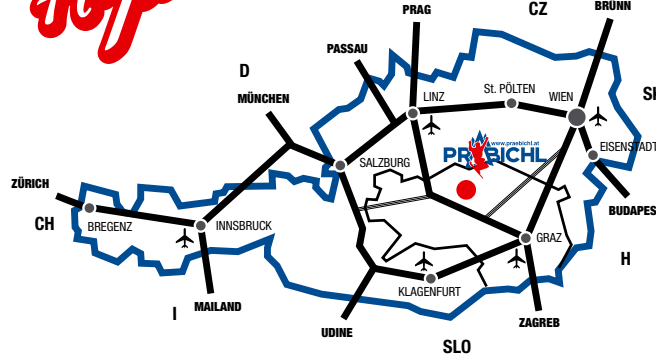

PRÄBICHL INFORMATIONEN

PRÄBICHL BERGBAHNEN GMBH
Weidauweg 18, 8794 Vordernberg
E-Mail: office@praebichl.at
Tel.: 03849 / 6060-0

BERGRETTUNG 03849 / 6378

ERLEBNISREGION ERZBERG
www.erlebnisregion-erzberg.at
E-Mail: office@erlebnisregion-erzberg.at
Tel.: 03848 / 37 00, 0676 / 61 64 847

SCHNEEHOTLINE 03849 / 6060-30